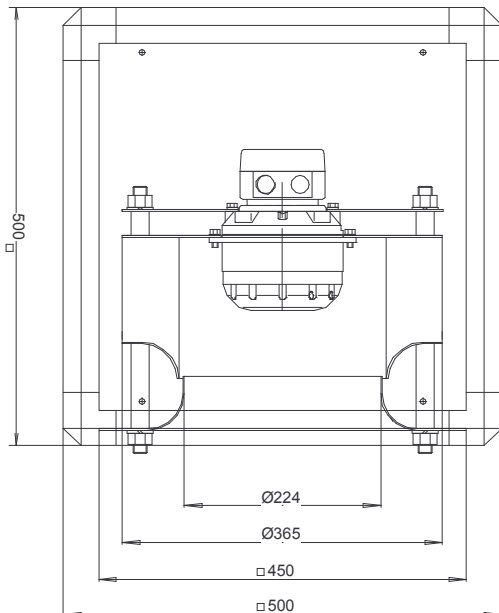

07.07.2010

UNO50-355-4E

Unobox

Tipo Ventilat. Nr.Articolo	UNO50-355-4E F08-35503
Tensione[V]	230
Frequenza[Hz]	50
Potenza P1[kW]	0.33
Corr. I[A]	1.5
Nr.giri n[1/min]	1330
Condensatore [µF]	6
Max. Temp. Medium tR[°C]	45
Prevalenza min. dpst[Pa]	-
Delta I[%]	5
Corr.di spunto	2
Protez.	IP 54
Peso[kg]	33
Schema elettrico	01.024

07.07.2010

Elastischer Stutzen
 Flexible outlet connection