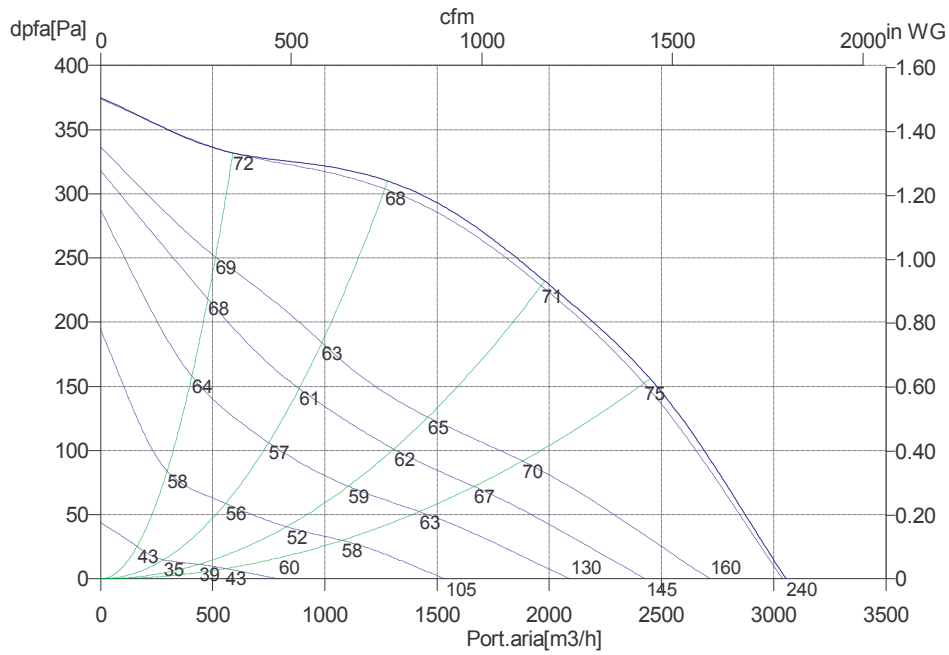

07.07.2010

UNO50-355-4E

Unobox

Tipo Ventilat. Nr.Articolo	UNO50-355-4E F08-35503
Tensione[V]	230
Frequenza[Hz]	50
Potenza P1[kW]	0.33
Corr. I[A]	1.5
Nr.giri n[1/min]	1330
Condensatore [µF]	6
Max. Temp. Medium tR[°C]	45
Prevalenza min. dpst[Pa]	-
Delta I[%]	5
Corr.di spunto	2
Protez.	IP 54
Peso[kg]	33
Schema elettrico	01.024

07.07.2010

Elastischer Stutzen
Flexible outlet connection