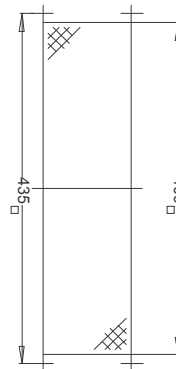

07.07.2010

UNO50-355-4E

Unobox

Tipo Ventilat. Nr.Articolo	UNO50-355-4E F08-35503
Tensione[V]	230
Frequenza[Hz]	50
Potenza P1[kW]	0.33
Corr. I[A]	1.5
Nr.giri n[1/min]	1330
Condensatore [µF]	6
Max. Temp. Medium tR[°C]	45
Prevalenza min. dpst[Pa]	-
Delta I[%]	5
Corr.di spunto	2
Protez.	IP 54
Peso[kg]	33
Schema elettrico	01.024

07.07.2010

Elastischer Stutzen
 Flexible outlet connection