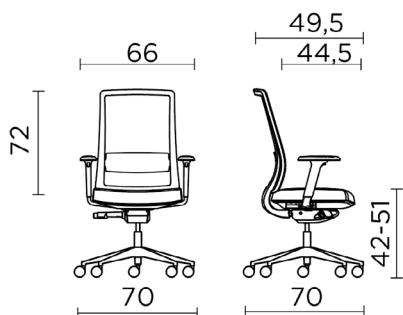

AXIS

23082973
con seduta salvia

14320902
con seduta nera

59461173
con seduta nera

DIMENSIONI

Peso massimo consigliato **110 kg**

GARANZIA

Tenendo conto del peso massimo consigliato, la garanzia del prodotto è di 5 anni.*

Meccanismo

Meccanismo sincronizzato 4 blocchi con traslatore, che permette la regolazione in altezza del sedile.

Parte inferiore

Tipologia a cinque razze piramidale in nylon. Ruote libere da diametro 55 mm e autofrenanti cromate e non diametro 65 mm.

Schienale

Ergonomico, in rete nera, supporto lombare in PP regolabile in altezza.

RETE

Scocca

Struttura in materiale plastico polipropilene rinforzato con fibra di vetro. Disponibile nei colori: nero, bianco, mattone e salvia