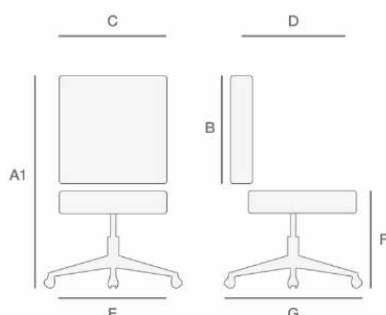

SIMPLEMESH 4

Simplemesh 80 SY 4

83465150
con seduta grigia

DIMENSIONI

A	B	C	D	E	F	G
102/115	59	49	48	47	45/56	68

Peso massimo consigliato **110 kg**

GARANZIA

Tenendo conto del peso massimo consigliato, la garanzia del prodotto è di 3 anni

CERTIFICAZIONI

DESCRIZIONE

Seduta operativa basculante, ideale per le tua postazione di lavoro.

Meccanismo

Meccanismo Syncro 4 blocchi e possibilità di regolazione in base al peso dell'utilizzatore, con dispositivo antishock.

BRV
fissi

BRGOLF
fissi

BR1DCE
altezza

BRZAP
fissi

Schienale

Ergonomico brevettato per ogni tipo di corporatura in polipropilene rinforzato, riciclabile. Con zona lombare regolabile in altezza e rivestimento in rete (9 colori).

RETE

Scocca

In polipropilene rinforzato disponibile in 2 colorazioni: nero e bianco, con variazione di prezzo.

Seduta

Sedile in polipropilene ricoperto di resina espansa, disponibile di vari colori e tessuti per rivestimenti.